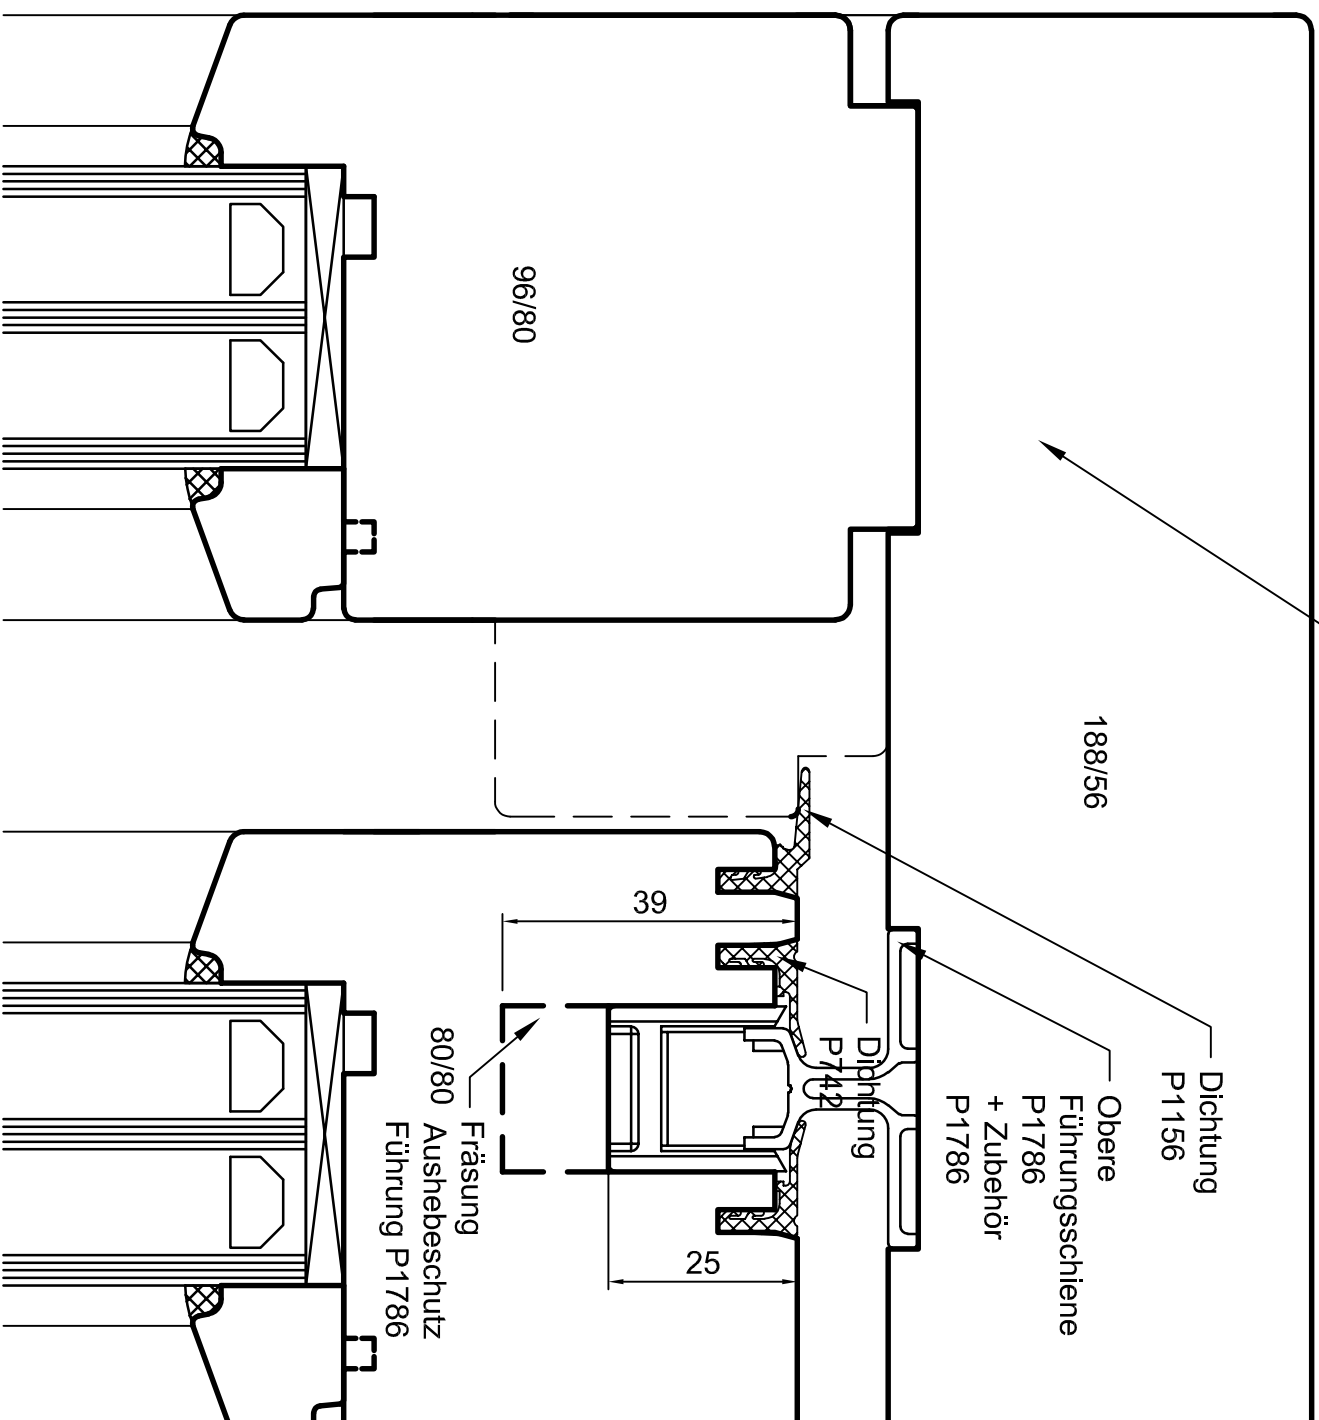

Eckverbindungsbauteile oben
K-10323-00-0-1

Befestigungssystem SFS Plannus vorgesehen !

HS 188/80

Sehlmann Fensterbau GmbH

Lessingstrasse 34 21629 Neu Wulmstorf
Telefon: (040) 700164-0 Telefax: (040) 700164-10 eMail: info@sehlmann.de

Maßstab: 1:1
Datum: 13.08.18

Gezeichnet: Richter
Blatt: 0001

Dateiname:
02_74_23

Diese Zeichnung ist Eigentum der Firma Sehlmann Fensterbau GmbH und darf nicht kopiert werden - Technische Änderungen vorbehalten