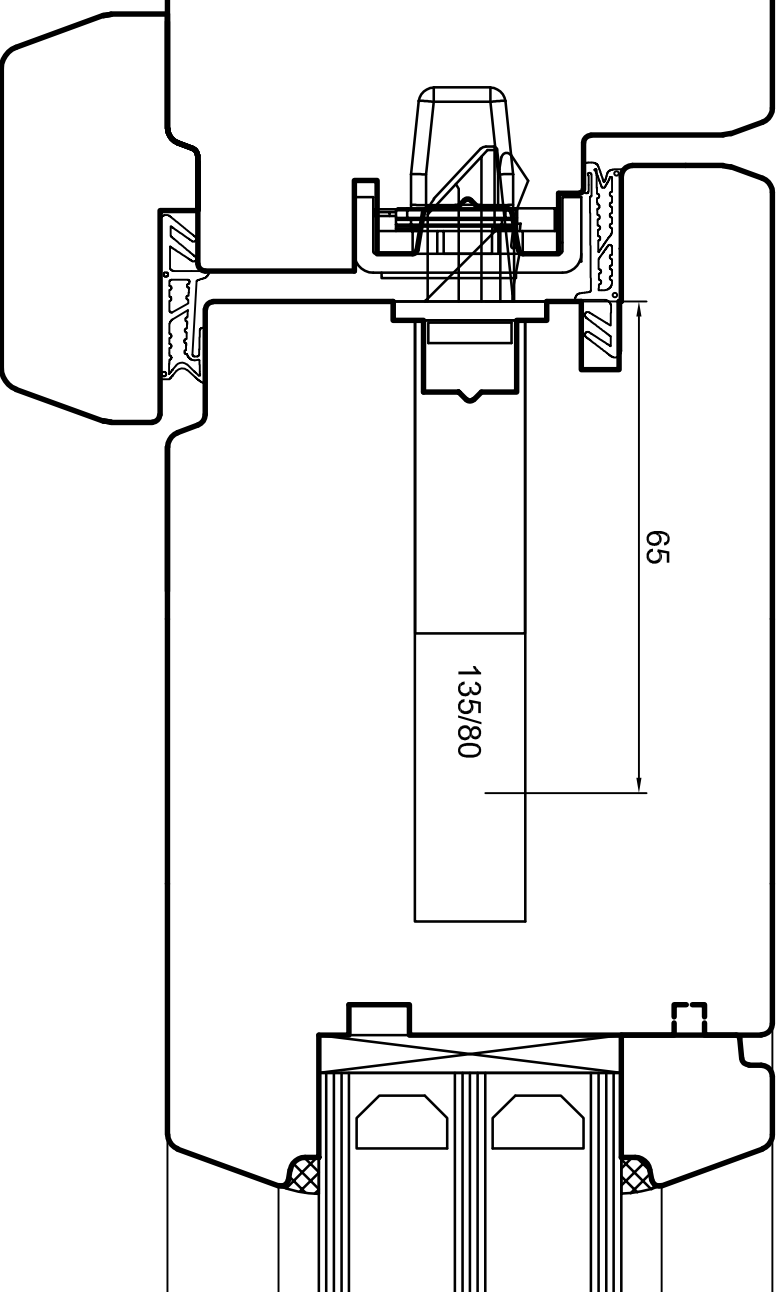

135/80

65

135/80

THE IV80/80
Standflügel Falzhebel, Gangflügel Flachstulp

Sehlmann Fensterbau GmbH

Lessingstrasse 34 21629 Neu Wulmstorf

Telefon: (040) 700164-0 Telefax: (040) 700164-10 eMail: info@sehlmann.de

Maßstab: 1:1

Datum: 13.02.18

Gezeichnet: Richter

Blatt: 0001

Dateiname:

02 62 27

Diese Zeichnung ist Eigentum der Firma Sehlmann Fensterbau GmbH und darf nicht kopiert werden - Technische Änderungen vorbehalten