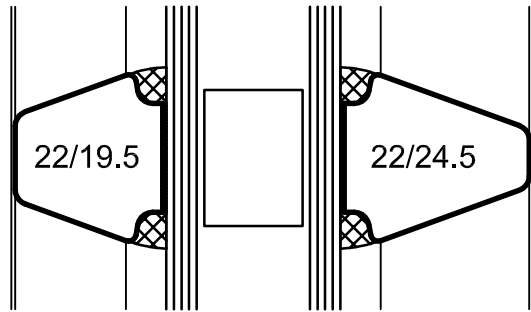

Alternative Sprossenprofile

Denkmalschutzfenster
HolzFenster 68

Sehlmann Fensterbau GmbH

Lessingstrasse 34 21629 Neu Wulmstorf
Telefon: (040) 700164-0 Telefax: (040) 700164-10 eMail: info@sehlmann.de

Maßstab: 1:1
Datum: 15.11.16

Gezeichnet: Richter
Blatt: 0001

Dateiname:
06 20 03