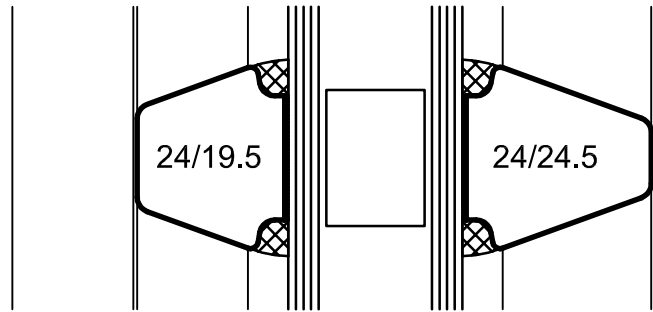

Alternative Sprossenprofile

Denkmalschutzfenster  
HolzFenster 68

Sehlmann Fensterbau GmbH

Lessingstrasse 34 21629 Neu Wulmstorf  
Telefon: (040) 700164-0 Telefax: (040) 700164-10 eMail:info@sehlmann.de

Maßstab: 1:1  
Datum: 26.08.19

Gezeichnet: Richter  
Blatt: 0001

Dateiname:  
06 20 03