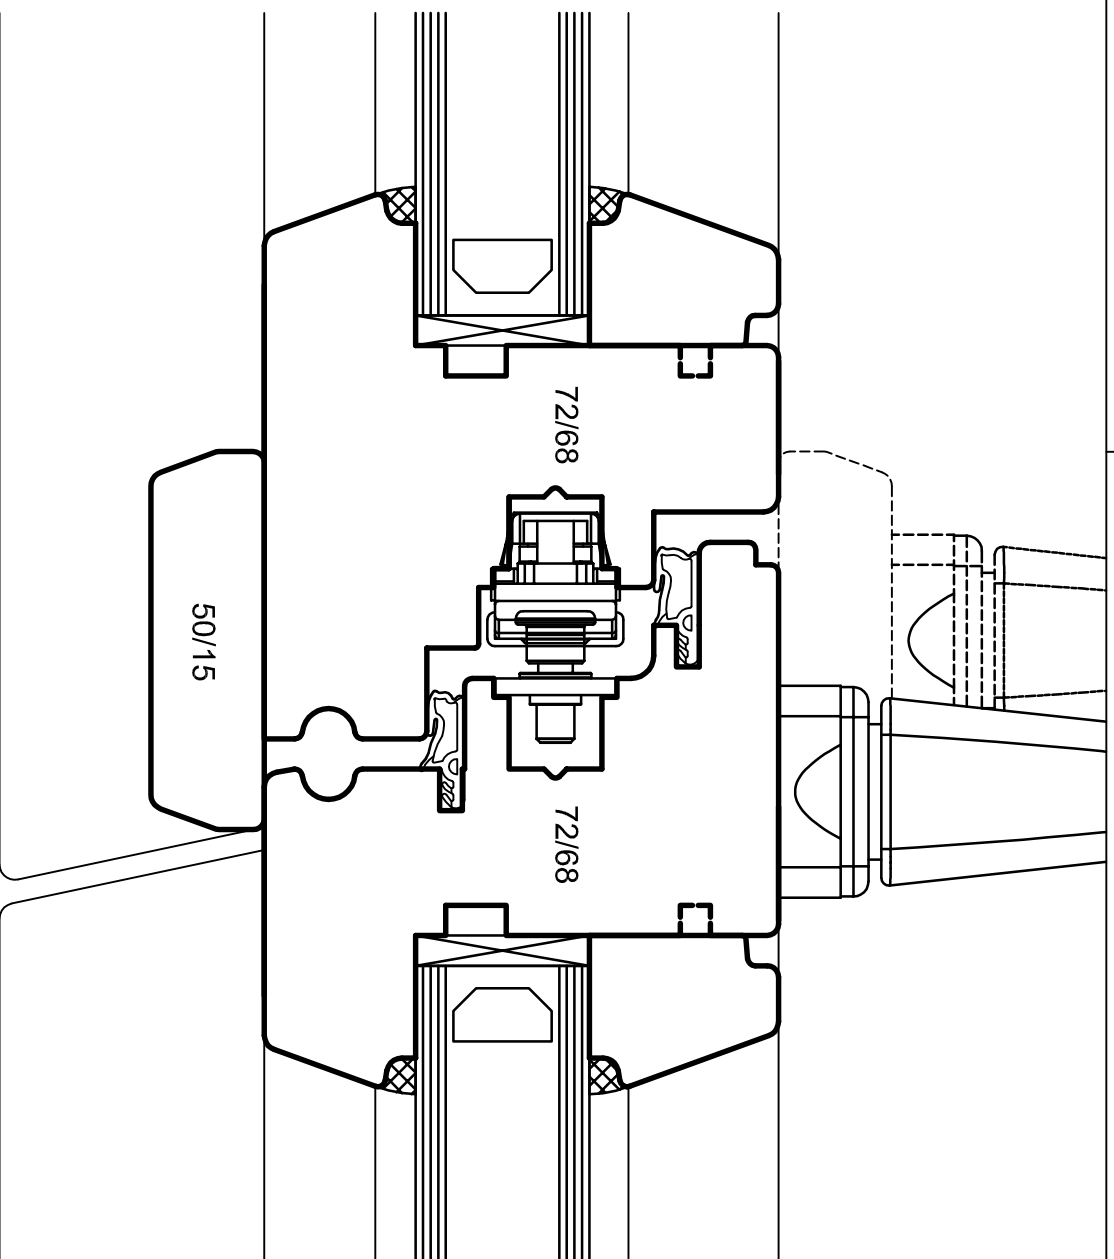

Verschiedene Sonderprofilierungen der  
Schlagleisten, sowie eine innere / mittige  
Olive sind möglich.

## Denkmalschutzfenster

Maßstab: 1:1

Datum: 16.01.17

Gezeichnet: Richter

Blatt: 0001

Dateiname:

06\_20\_05