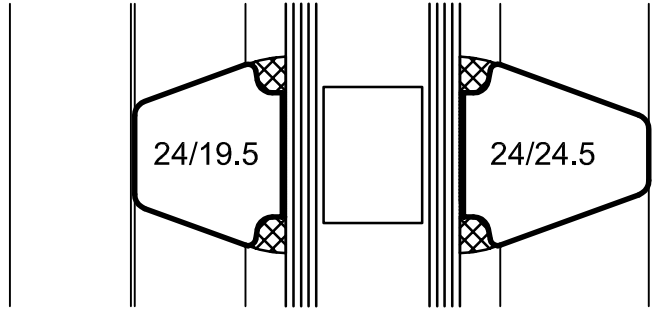

Alternative Sprossenprofile

Denkmalschutzfenster
HolzFenster 68

Sehlmann Fensterbau GmbH

Lessingstrasse 34 21629 Neu Wulmstorf
Telefon: (040) 700164-0 Telefax: (040) 700164-10 eMail:info@sehlmann.de

Maßstab: 1:1
Datum: 26.08.19

Gezeichnet: Richter
Blatt: 0001

Dateiname:
06 20 07