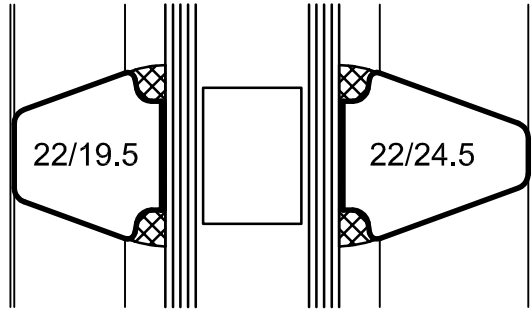

Alternative Sprossenprofile

Denkmalschutzfenster HolzFenster 68

Sehlmann Fensterbau GmbH

Lessingstrasse 34 21629 Neu Wulmstorf
Telefon: (040) 700164-0 Telefax: (040) 700164-10 eMail: info@sehlmann.de

Maßstab: 1:1
Datum: 15.11.16

Gezeichnet: Richter
Blatt: 0001

Dateiname:
06 20 09