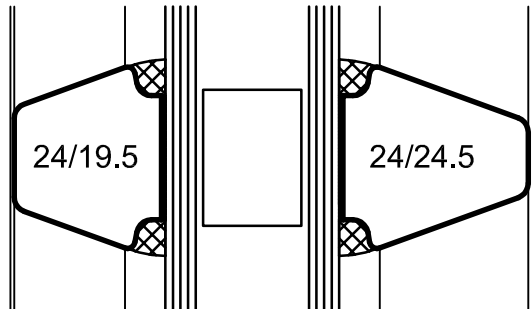

Alternative Sprossenprofile

Denkmalschutzfenster
HolzFenster 68

Sehlmann Fensterbau GmbH

Lessingstrasse 34 21629 Neu Wulmstorf
Telefon: (040) 700164-0 Telefax: (040) 700164-10 eMail:info@sehlmann.de

Maßstab: 1:1
Datum: 26.08.19

Gezeichnet: Richter
Blatt: 0001

Dateiname:
06 20 09