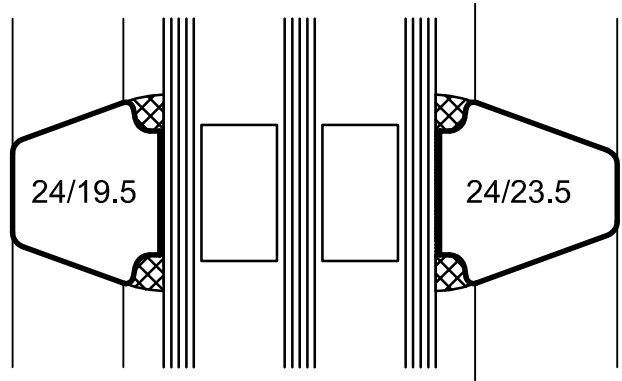

Alternative Sprossenprofile

Denkmalschutzfenster
HolzFenster 80

Sehlmann Fensterbau GmbH

Lessingstrasse 34 21629 Neu Wulmstorf
Telefon: (040) 700164-0 Telefax: (040) 700164-10 eMail: info@sehlmann.de

Maßstab: 1:1
Datum: 26.08.19

Gezeichnet: Richter
Blatt: 0001

Dateiname:
06 21 03