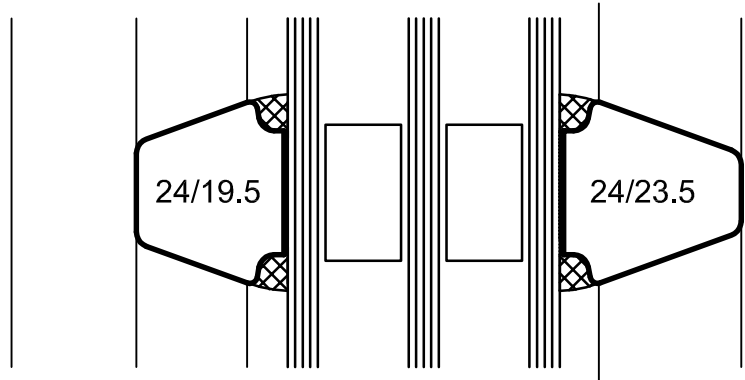

Alternative Sprossenprofile

Denkmalschutzfenster
HolzFenster 80

Sehlmann Fensterbau GmbH

Lessingstrasse 34 21629 Neu Wulmstorf
Telefon: (040) 700164-0 Telefax: (040) 700164-10 eMail:info@sehlmann.de

Maßstab: 1:1
Datum: 26.08.19

Gezeichnet: Richter
Blatt: 0001

Dateiname:
06 21 09