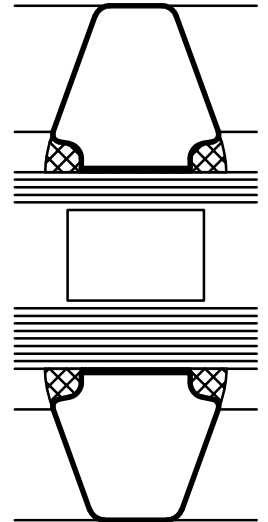

Stützhaken IPA Beschläge
2138210211

Sturmhaken 170 IPA Beschläge
2137310211

Sturmhaken 130 IPA Beschläge
2137210211

50/92

75/68

Bohrung 5mm
Flügel mittig

89/68

15