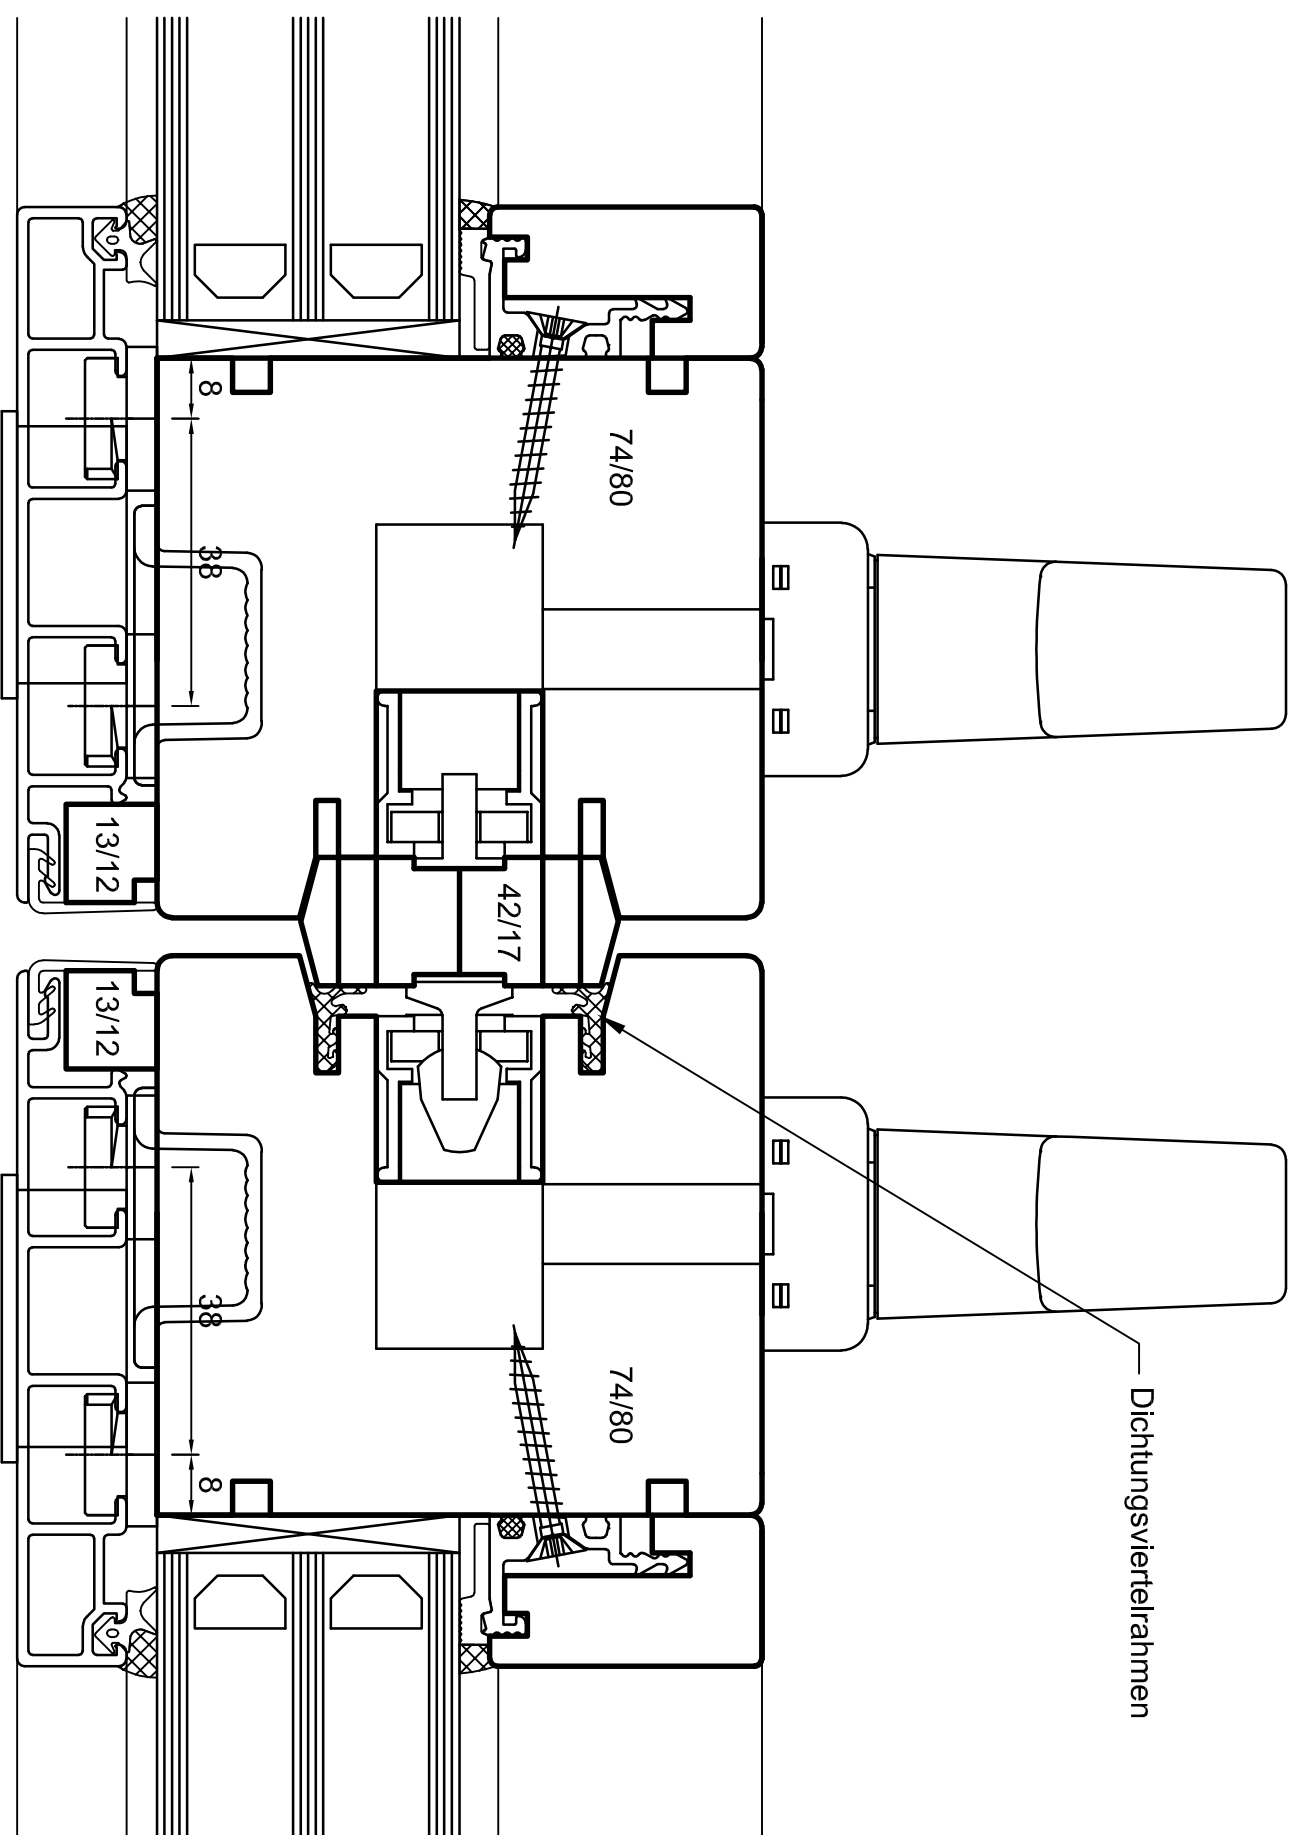

Dichtungsviertelrahmen

HSM 222/80

Sehlmann Fensterbau GmbH

Lessingstrasse 34 21629 Neu Wulmstorf
 Telefon: (040) 700164-0 Telefax: (040) 700164-10 eMail: info@sehlmann.de

Maßstab: 1:1
 Datum: 15.02.17

Gezeichnet: Richter
 Blatt: 0001

Dateiname:
 02_76_26

Diese Zeichnung ist Eigentum der Firma Sehlmann Fensterbau GmbH und darf nicht kopiert werden - Technische Änderungen vorbehalten